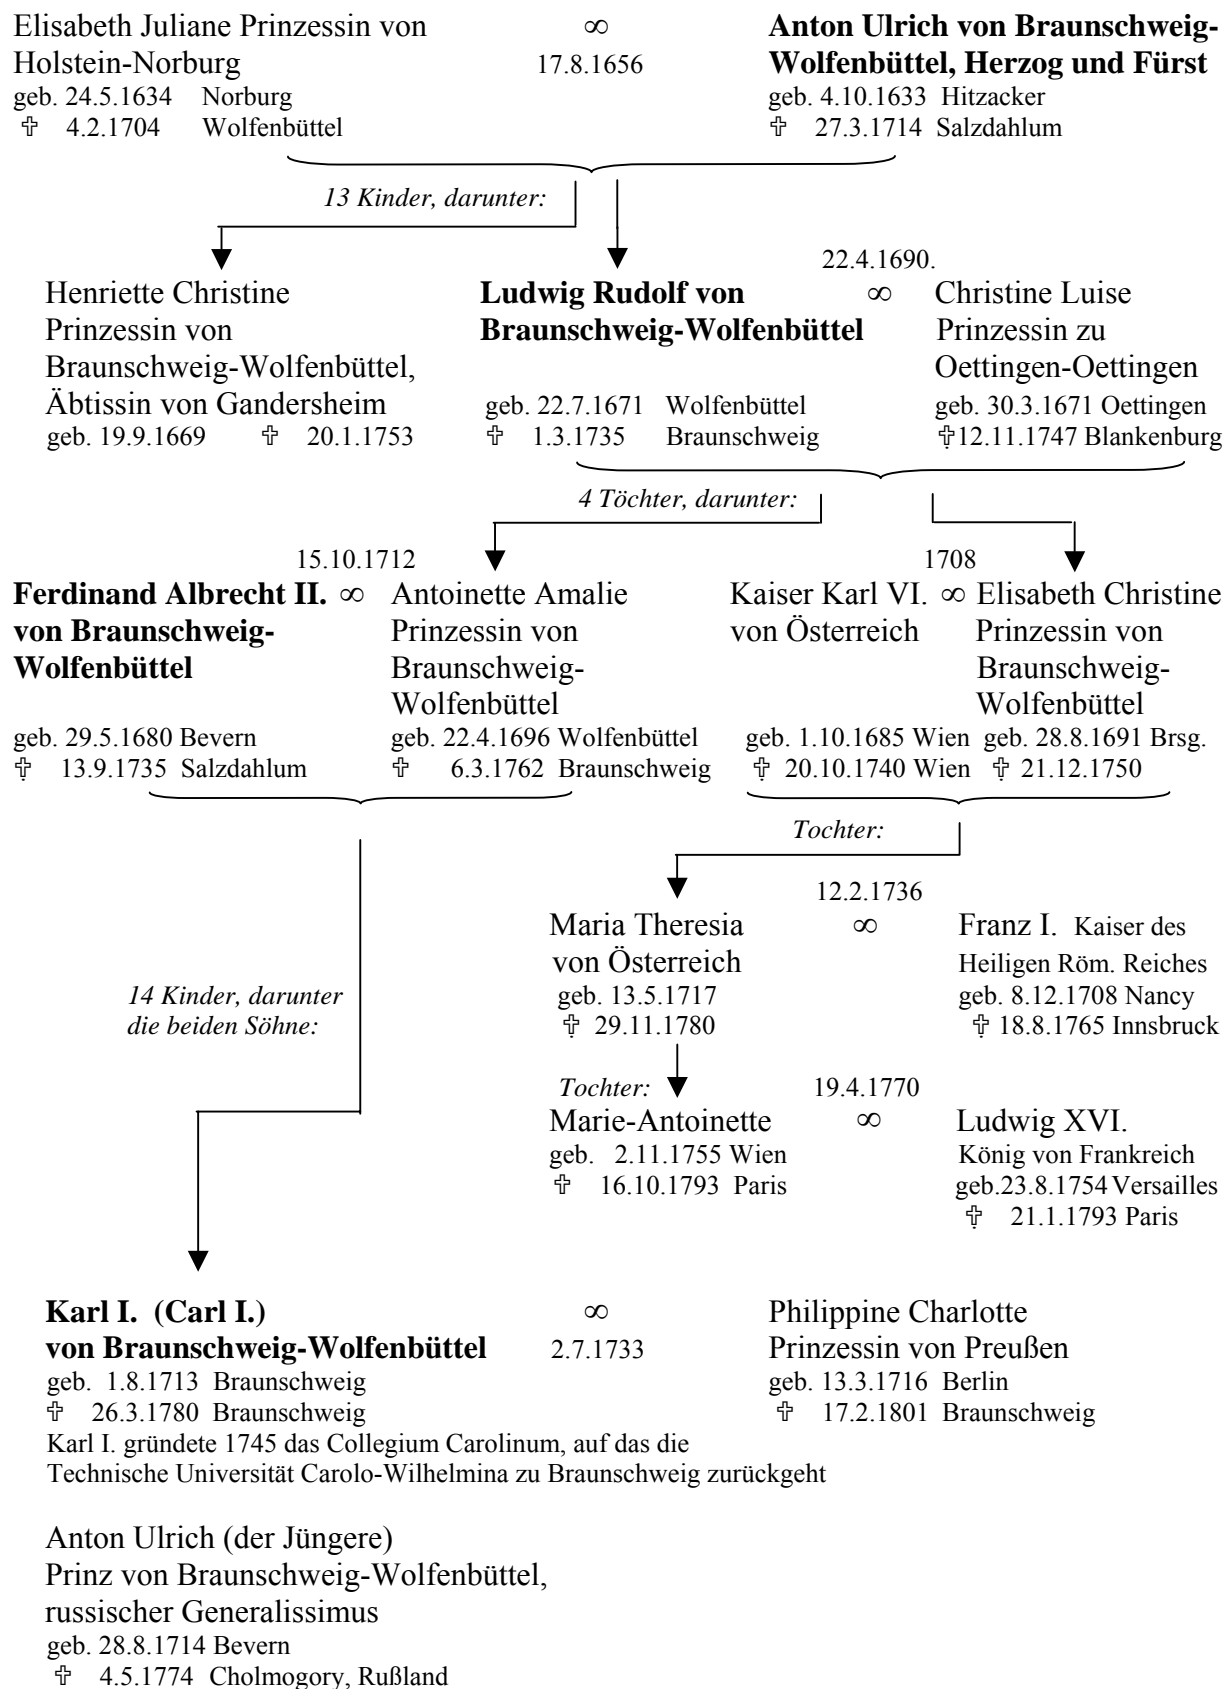

Stammtafel und Verwandtschaft von *Georg Ludwig Albrecht von Rantzau*

Die *regierenden* Herzöge von Braunschweig-Wolfenbüttel sind auf dieser Seite hervorgehoben. Die noch Jahrhunderte weiter in die Vergangenheit zurückreichenden Ahnentafeln der Linie Rantzau können der im Quellenverzeichnis angegebenen Literatur entnommen werden.