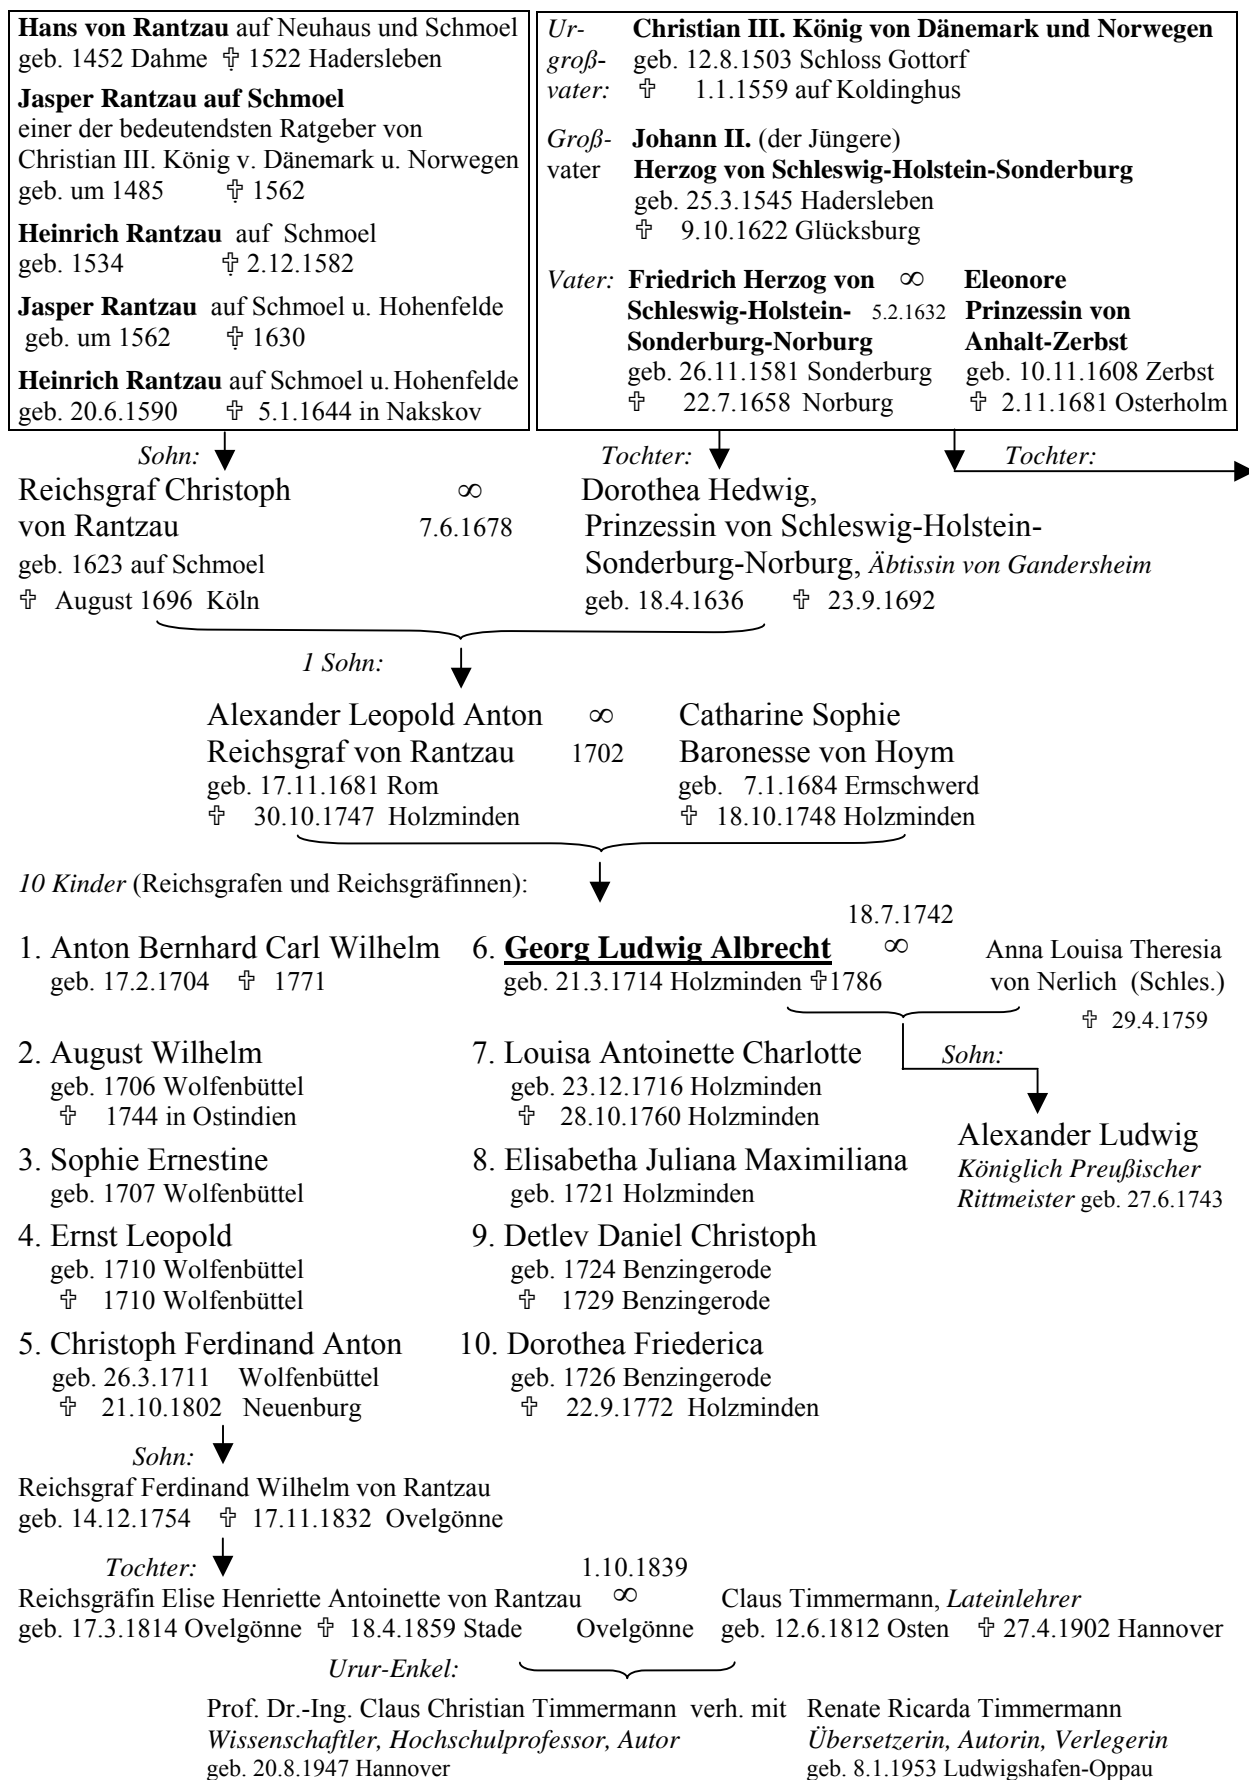

Stammtafel und Verwandtschaft von *Georg Ludwig Albrecht von Rantzau*

Die *regierenden* Herzöge von Braunschweig-Wolfenbüttel sind auf dieser Seite hervorgehoben. Die noch Jahrhunderte weiter in die Vergangenheit zurückreichenden Ahnentafeln der Linie Rantzau können der im Quellenverzeichnis angegebenen Literatur entnommen werden.